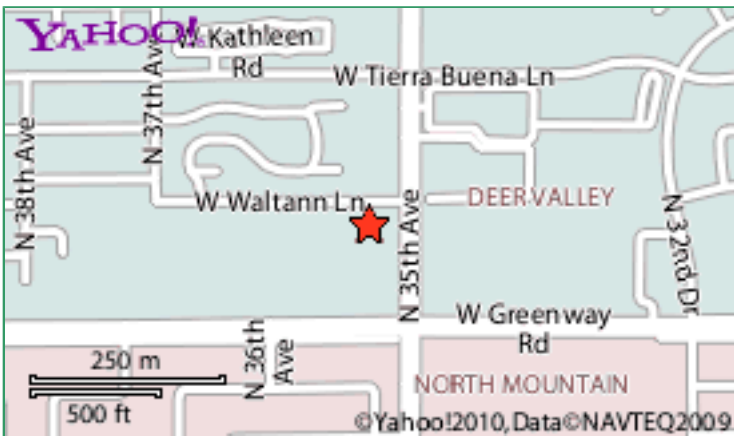

### Bell Lawn - Mower

**15440 N 35th Ave**  
**Phoenix, AZ 85053**  
**(602) 978-8248**

**Website: N/A**  
**E-Mail: N/A**

## Map